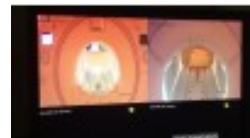

MRI BEWAKINGSCAMERA INCLUSIEF MONITOR
MRI-bewakingscamera met monitor, ideaal voor bewaking in de MRI-kamer.

Productomschrijving:

Kenmerken:

Videocamera geleverd als set met integratiebox, filter, alle kabels en een 17" monitor.

Eenvoudige installatie van de videocamera in de MRI-kamer.

Varifocale lens met een brandpuntsafstand van 2,8 tot 12 mm.

Hoge scherpstelbaarheid waardoor de gebruiker de camera op elke gewenste positie kan scherpstellen, zelfs vanaf grote afstand.